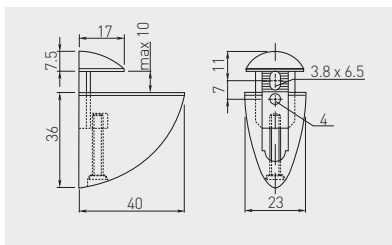

Podpórka PELIKAN mini Shelf support PELIKAN mini Полкодержатель PELIKAN мини

PP-XS0045-01	chrom / chrome / хром	ZnAl
PP-XS0045-05	aluminium / aluminium / алюминий	

A - max 5 kg / макс. 5 кг
B - 25 cm / 25 см
C - 15 cm / 15 см

Maksymalne obciążenie zależy od ilości wsporników i materiału z jakiego wykonana jest półka.

The maximum load depends on the number of supports and material of which the self is made.

Максимальная нагрузка зависит от количества кронштейнов и материала, из которого изготовлена полка.

A - max 8 kg / макс. 8 кг
B - 40 cm / 40 см
C - 20 cm / 20 см

Maksymalne obciążenie zależy od ilości wsporników i materiału z jakiego wykonana jest półka.

The maximum load depends on the number of supports and material of which the self is made.