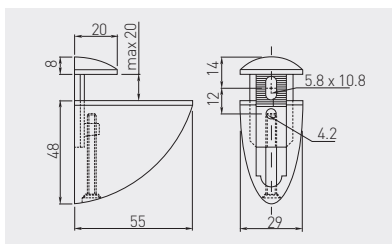

Podpórka PELIKAN mała Shelf support PELIKAN small Полкодержатель PELIKAN маленький

PP-MP0055-01	chrom / chrome / хром	ZnAl
PP-MP0055-02	satyna / satin / сатин	
PP-MP0055-05	aluminium / aluminium / алюминий	
PP-MP0055-06	stal szcztotkowana / brushed steel / шлифованная сталь	
PP-MP0055-10	biały / white / белый	
PP-MP0055-20	czarny / black / чёрный	

A - max 8 kg / макс. 8 кг
B - 40 cm / 40 см
C - 20 cm / 20 см

Maksymalne obciążenie zależy od ilości wsporników i materiału z jakiego wykonana jest półka.

The maximum load depends on the number of supports and material of which the self is made.

Максимальная нагрузка зависит от количества кронштейнов и материала, из которого изготовлена полка.