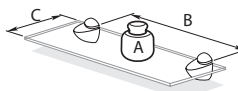

Podpórka PELIKAN mini Shelf support PELIKAN mini Полкодержатель PELIKAN мини

PP-XS0045-01	chrom / chrome / хром	ZnAl
PP-XS0045-05	aluminium / aluminium / алюминий	

A - max 5 kg / макс. 5 кг
B - 25 cm / 25 см
C - 15 cm / 15 см

Maksymalne obciążenie zależy od ilości wsporników i materiału z jakiego wykonana jest półka.

The maximum load depends on the number of supports and material of which the self is made.

Максимальная нагрузка зависит от количества кронштейнов и материала, из которого изготовлена полка.